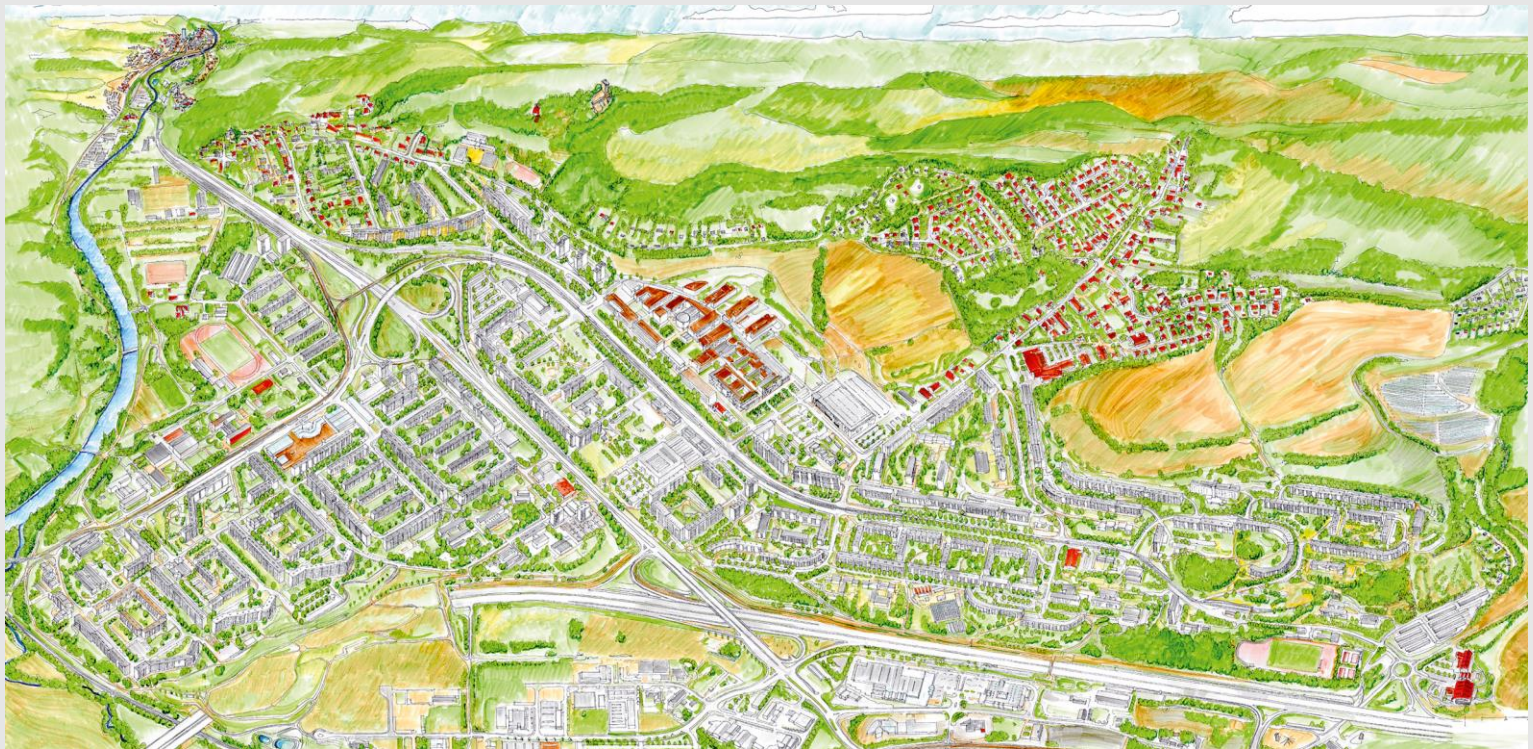

GALERIE

50 Jahre Neulobeda

„Skizzen und Lobedaer Perspektiven“

Ludwig Krause

2.11. – 28.11.2017

Vernissage: 2.11.2017 16.00 Uhr

**Vorstellung der 3. erweiterten Auflage der Stadtteilchronik 1966 – 2017
Erinnerungen an die Großbaustelle Neulobeda – Gesprächsrunde mit Zeitzeugen**

im Stadtteilbüro Lobeda

Eintritt frei